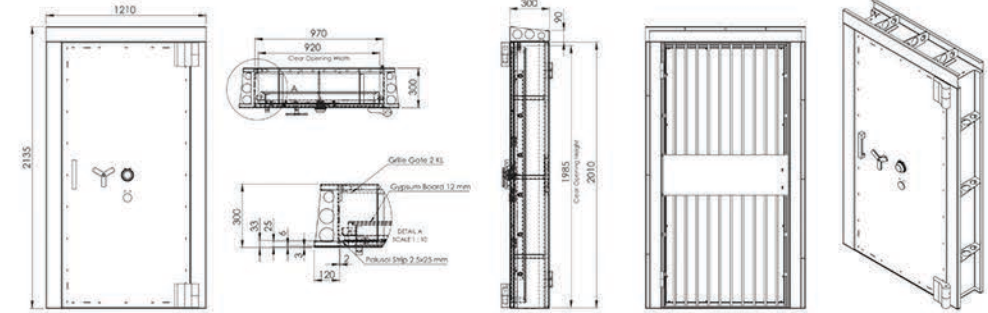

EST.
1835

PINTU KHASANAH
BERKEAMANAN TINGGI
UNTUK PROTEKSI
BARANG BERTARUHAN

SALISBURY 25

PINTU KHASANAH TAHAN BONGKAR

FITUR UTAMA

- Dirancang untuk pemasangan di bank atau lokasi-lokasi dimana perlindungan terhadap bahaya kebakaran dan pencurian sangat diperlukan.
- Frame/rangka pintu dibuat dari besi yang dibending pada sisi kanan dan kiri serta besi flat pada bagian bawah, ke semua sisi disambung dengan welding untuk membentuk struktur frame/rangka yang kuat.
- Dilengkapi dengan 2 kunci bersertifikasi EN 1300 untuk proteksi dari pembongkaran. Kunci standard terdiri dari kunci kombinasi dan kunci manual.
- Dilengkapi dengan 2 kunci bersertifikasi EN 1300 untuk proteksi dari pembongkaran. Kunci standard terdiri dari kunci kombinasi dan kunci manual.
- Dilengkapi dengan 2 kunci bersertifikasi EN 1300 untuk proteksi dari pembongkaran. Kunci standard terdiri dari kunci kombinasi dan kunci manual.
- Pintu besi dipasang pada frame/rangka dengan diperkuat pada sisi belakang frame menggunakan baja yang dikeraskan dan pintu dipasang menggunakan baut baja yang bisa disesuaikan/setel secara vertikal.
- Pintu bisa dipesan untuk bukaan kanan maupun kiri.

SALISBURY 25

PRODUCT SPECIFICATIONS

Model	Leaf Door Thickness (mm)	Concrete Wall Thickness (mm)	Hole Wall: Height (mm)	Hole Wall: Width (mm)	Outer Door Frame Height (mm)	Door and Frame Width (mm)	Net Height (mm)	Net Width (mm)	Width with door fully open (mm)
Salisbury 25	116	300	2300	1410	2135	1210	1985	1035	1805

WARNA

Salisbury 25 hadir dalam warna standard grey white RAL9002 dengan textured finished.

PINTU JERUJI (GRILLE GATE)

Salisbury 25 dapat dilengkapi dengan opsi pintu jeruji.

MICRO-SWITCH

Salisbury 25 dilengkapi micro-switch untuk sistem pencahayaan di dalam khasanah.